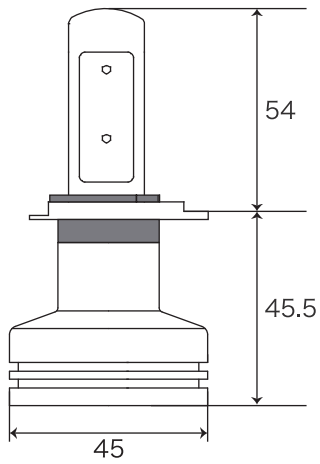

寸法一覧 単位：mm

H4 タイプ

H4 タイプ
(軽貨物車専用)

共通ドライバー

ヘッド&フォグライト用

H8/9/11/16

HB3/4
HIR2

フォグライト用

H8/11/16

HB4

PSX24W

PSX26W

ヒートシンクはすべて約 37 mm角

車種別モデル

ZEH102S

ZEH102N