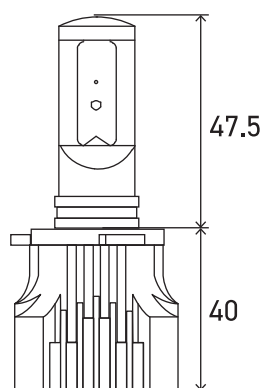

寸法一覧 単位：mm

H4 タイプ

H4 タイプ
(軽貨物車専用)

共通ドライバー

ヘッド&フォグライト用

H8/9/11/16

HB3/4
HIR2

フォグライト用

H8/11/16

HB4

PSX24W

PSX26W

ヒートシンクはすべて約 37 mm角

車種別モデル

ZEH102S

ZEH102N