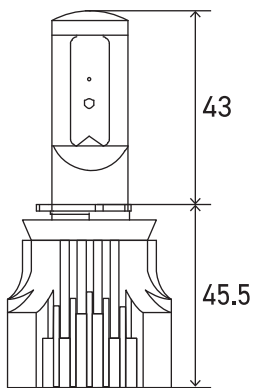

寸法一覧 単位：mm

H4 タイプ

H4 タイプ
(軽貨物車専用)

共通ドライバー

ヘッド&フォグライト用

H8/9/11/16

HB3/4
HIR2

フォグライト用

H8/11/16

HB4

PSX24W

PSX26W

ヒートシンクはすべて約 37 mm角

車種別モデル

ZEH102S

ZEH102N