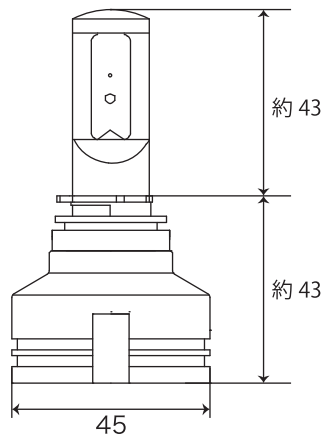

H8/11/16

HB4

PSX24W

PSX26W

ヒートシンクはすべて約 37 mm角

車種別モデル

ZEH102S

ZEH102N