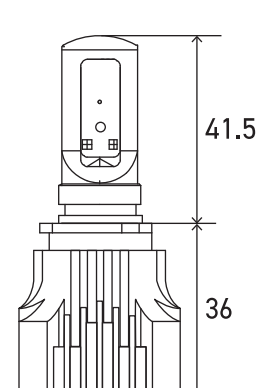

寸法一覧 単位：mm

H4 タイプ

H4 タイプ
(軽貨物車専用)

共通ドライバー

ヘッド&フォグライト用

H8/9/11/16

HB3/4
HIR2

フォグライト用

H8/11/16

HB4

PSX24W

PSX26W

ヒートシンクはすべて約 37 mm角

車種別モデル

ZEH102S

ZEH102N