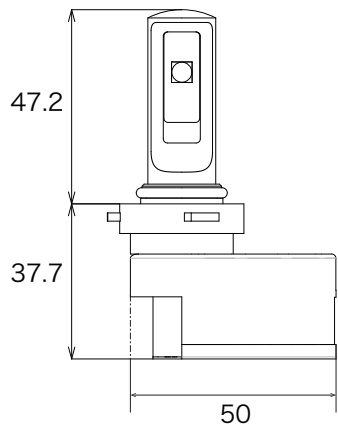

H8/11/16

HB4

PSX24W

PSX26W

ヒートシンクはすべて約 37 mm角

車種別モデル

ZEH102S

ZEH102N