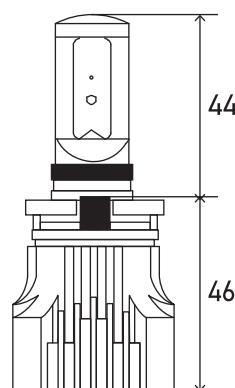

寸法一覧 単位：mm

H4 タイプ

H4 タイプ
(軽貨物車専用)

共通ドライバー

ヘッド&フォグライト用

H8/9/11/16

HB3/4
HIR2

フォグライト用

H8/11/16

HB4

PSX24W

PSX26W

ヒートシンクはすべて約 37 mm角

車種別モデル

ZEH102S

ZEH102N