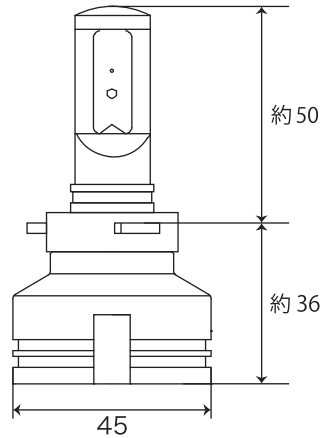

寸法一覧 単位：mm

H4 タイプ

H4 タイプ
(軽貨物車専用)

共通ドライバー

ヘッド&フォグライト用

H8/9/11/16

HB3/4
HIR2

フォグライト用

H8/11/16

HB4

PSX24W

PSX26W

ヒートシンクはすべて約 37 mm角

車種別モデル

ZEH102S

ZEH102N