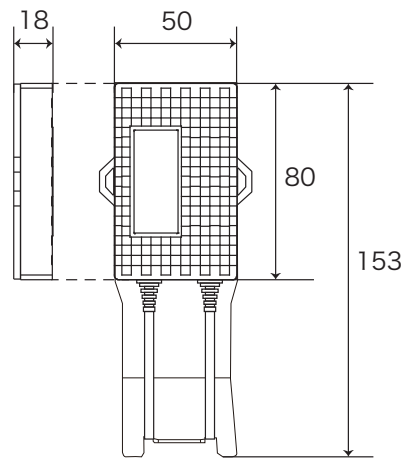

H8/11/16

HB4

PSX24W

PSX26W

ヒートシンクはすべて約 37 mm角

車種別モデル

ZEH102S

ZEH102N