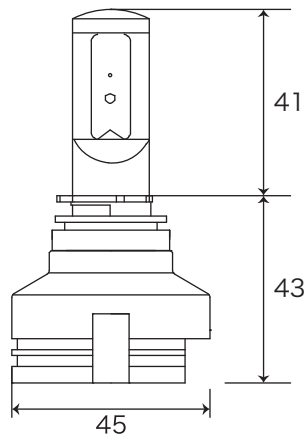

H8/11/16

HB4

PSX24W

PSX26W

ヒートシンクはすべて約 37 mm角

車種別モデル

ZEH102S

ZEH102N