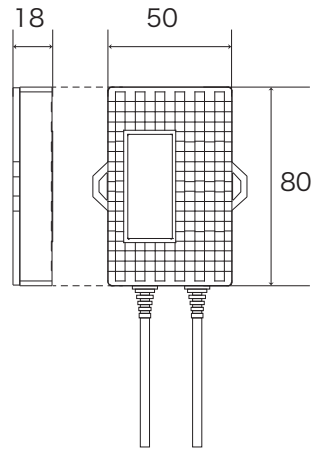

H8/11/16

HB4

PSX24W

PSX26W

ヒートシンクはすべて約 37 mm角

車種別モデル

ZEH102S

ZEH102N