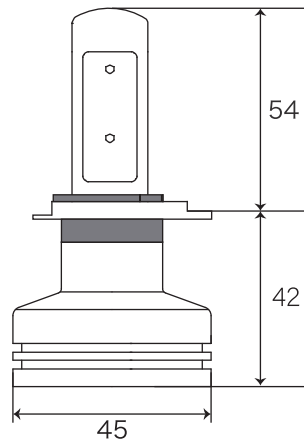

寸法一覧 単位：mm

H4 タイプ

H4 タイプ
(軽貨物車専用)

共通ドライバー

ヘッド&フォグライト用

H8/9/11/16

HB3/4
HIR2

フォグライト用

H8/11/16

HB4

PSX24W

PSX26W

ヒートシンクはすべて約 37 mm角

車種別モデル

ZEH102S

ZEH102N