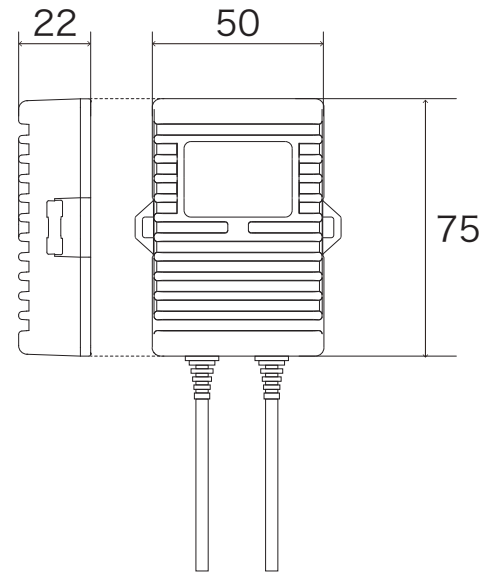

寸法一覧 単位：mm

H4 タイプ

H4 タイプ
(軽貨物車専用)

共通ドライバー

ヘッド&フォグライト用

H8/9/11/16

HB3/4
HIR2

フォグライト用

H8/11/16

HB4

PSX24W

PSX26W

ヒートシンクはすべて約 37 mm角

車種別モデル

ZEH102S

ZEH102N