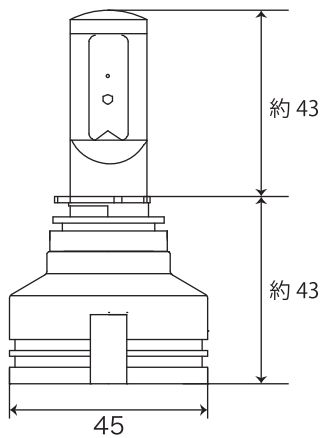

寸法一覧 単位：mm

H4 タイプ

H4 タイプ
(軽貨物車専用)

共通ドライバー

ヘッド&フォグライト用

H8/9/11/16

HB3/4
HIR2

フォグライト用

H8/11/16

HB4

PSX24W

PSX26W

ヒートシンクはすべて約 37 mm角

車種別モデル

ZEH102S

ZEH102N