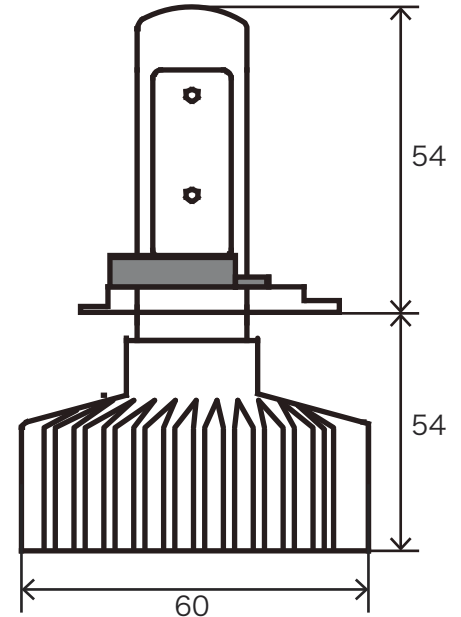

LED バルブ寸法一覧

Zeus

(単位 mm)

ヘッド&フォグライト

※各シリーズ共通

H4

H8/9/11/16

HB3/4

H4
(軽貨物車専用)

ドライバーユニット寸法