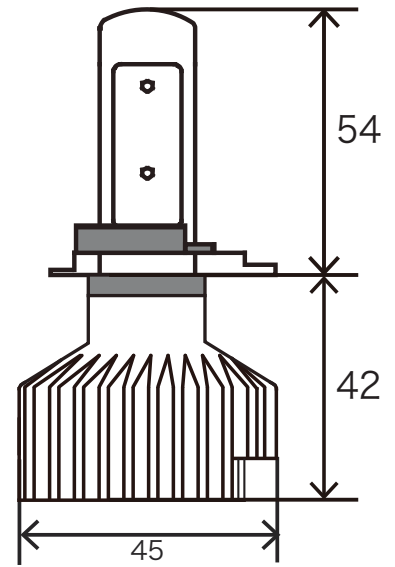

H4
(軽貨物車専用)

ドライバーユニット寸法