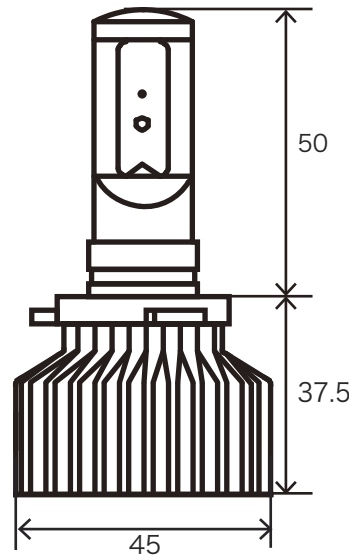

LED バルブ寸法一覧

Zeus

(単位 mm)

ヘッド&フォグライト

※各シリーズ共通

H4

H8/9/11/16

HB3/4

H4
(軽貨物車専用)

ドライバーユニット寸法