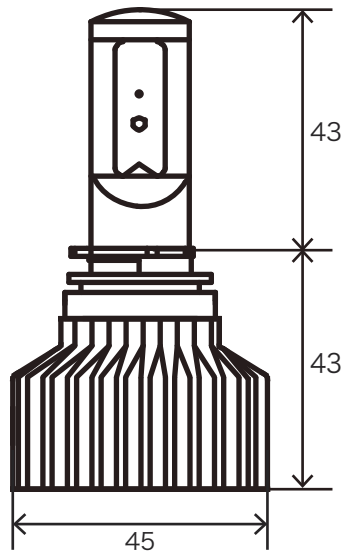

LED バルブ寸法一覧

Zeus

(単位 mm)

ヘッド&フォグライト

※各シリーズ共通

H4

H8/9/11/16

HB3/4

H4
(軽貨物車専用)

ドライバーユニット寸法