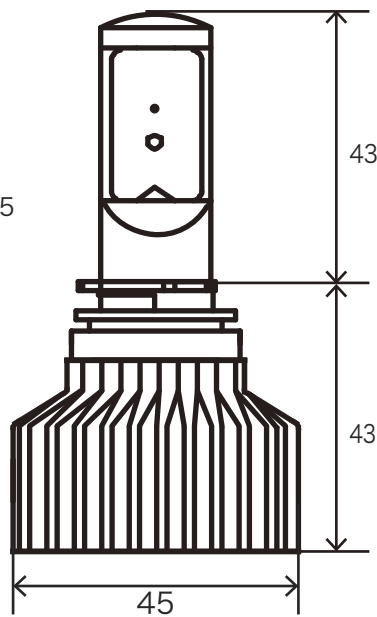

H11
(プロジェクターヘッドライト専用)