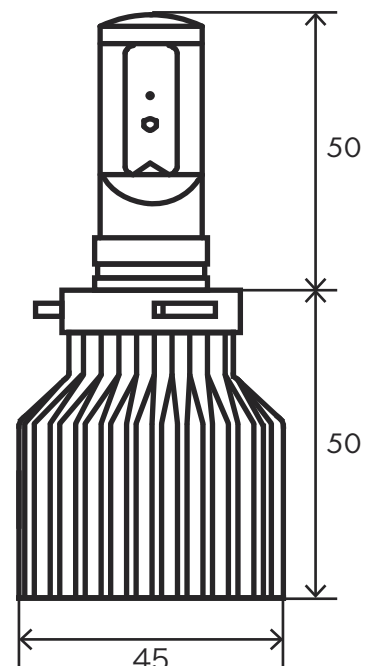

LED バルブ寸法一覧

Zeus

(単位 mm)

ヘッド&フォグライト

※各シリーズ共通

ドライバー内蔵タイプ

HB3/4