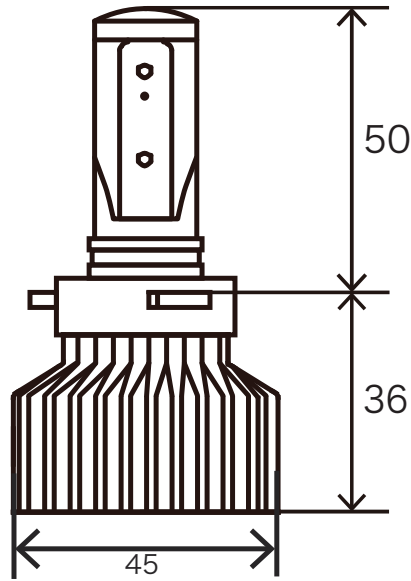

HIR2
(C-HR専用)