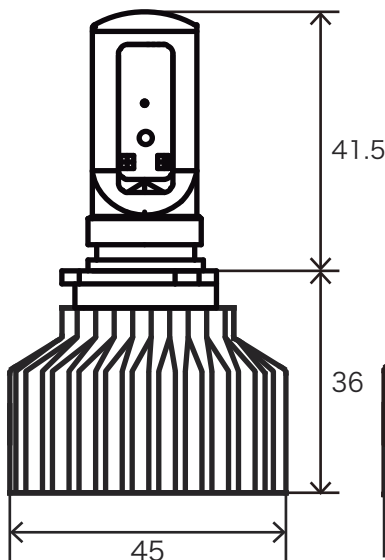

H11
(プロジェクターヘッドライト専用)

PSX26W
(フォグライト専用)