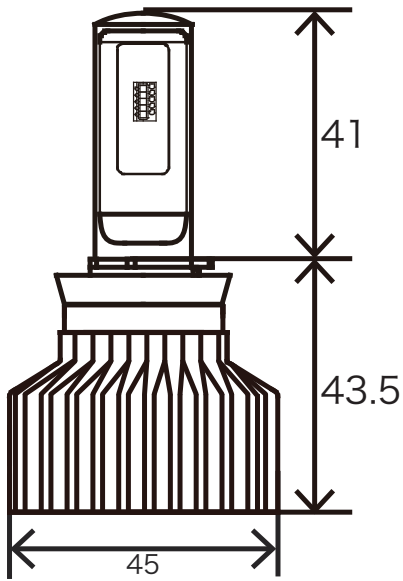

H11
(ノート専用・セレナ専用)