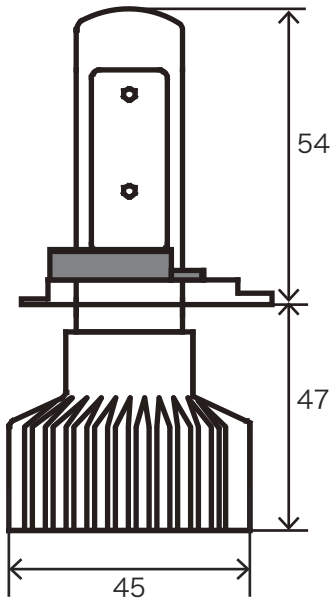

LED バルブ寸法一覧

Zeus

(単位 mm)

ヘッド&フォグライト

※各シリーズ共通

H4

H8/9/11/16

HB3/4

H4
(軽貨物車専用)

ドライバーユニット寸法