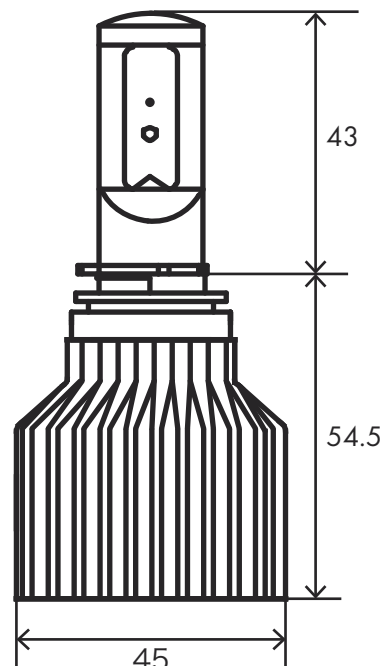

LED バルブ寸法一覧

Zeus

(単位 mm)

ヘッド&フォグライト

※各シリーズ共通

ドライバー内蔵タイプ

H9/11